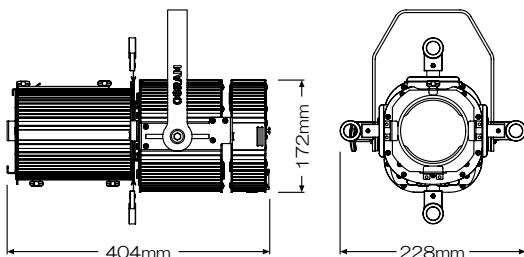

## KREIOS® PROFILE 80W Beam Angle 20°

Distance	[m]	2	3	4	6	8	10
Lux center	[lx]	11.966	5.318	2.991	1.330	748	479
Diameter	[cm]	71	106	141	212	282	353

## KREIOS® PROFILE 80W Beam Angle 36°

Distance	[m]	2	3	4	6	8	10
Lux center	[lx]	4.561	2.027	1.140	507	285	182
Diameter	[cm]	130	195	260	390	520	650

⚠ 本製品を安全にお使いいただくために、ご使用前に必ず取扱説明書をお読みください。  
\*製品の仕様は予告なく変更することがあります。