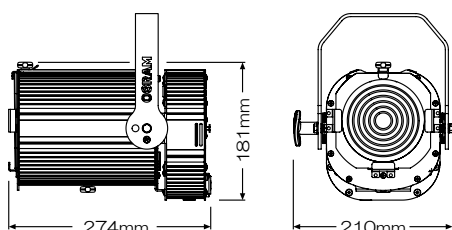

### KREIOS® FRESNEL 80W White Beam Angle 14°

Distance	[m]	2	3	4	6	8	10
Lux center	[lx]	7,146	3,176	1,787	794	447	286
Diameter	[cm]	49	74	98	147	196	246

### KREIOS® FRESNEL 80W White Beam Angle 77°

Distance	[m]	2	3	4	6	8	10
Lux center	[lx]	1,400	622	350	156	87	56
Diameter	[cm]	318	477	636	955	1,273	1,591